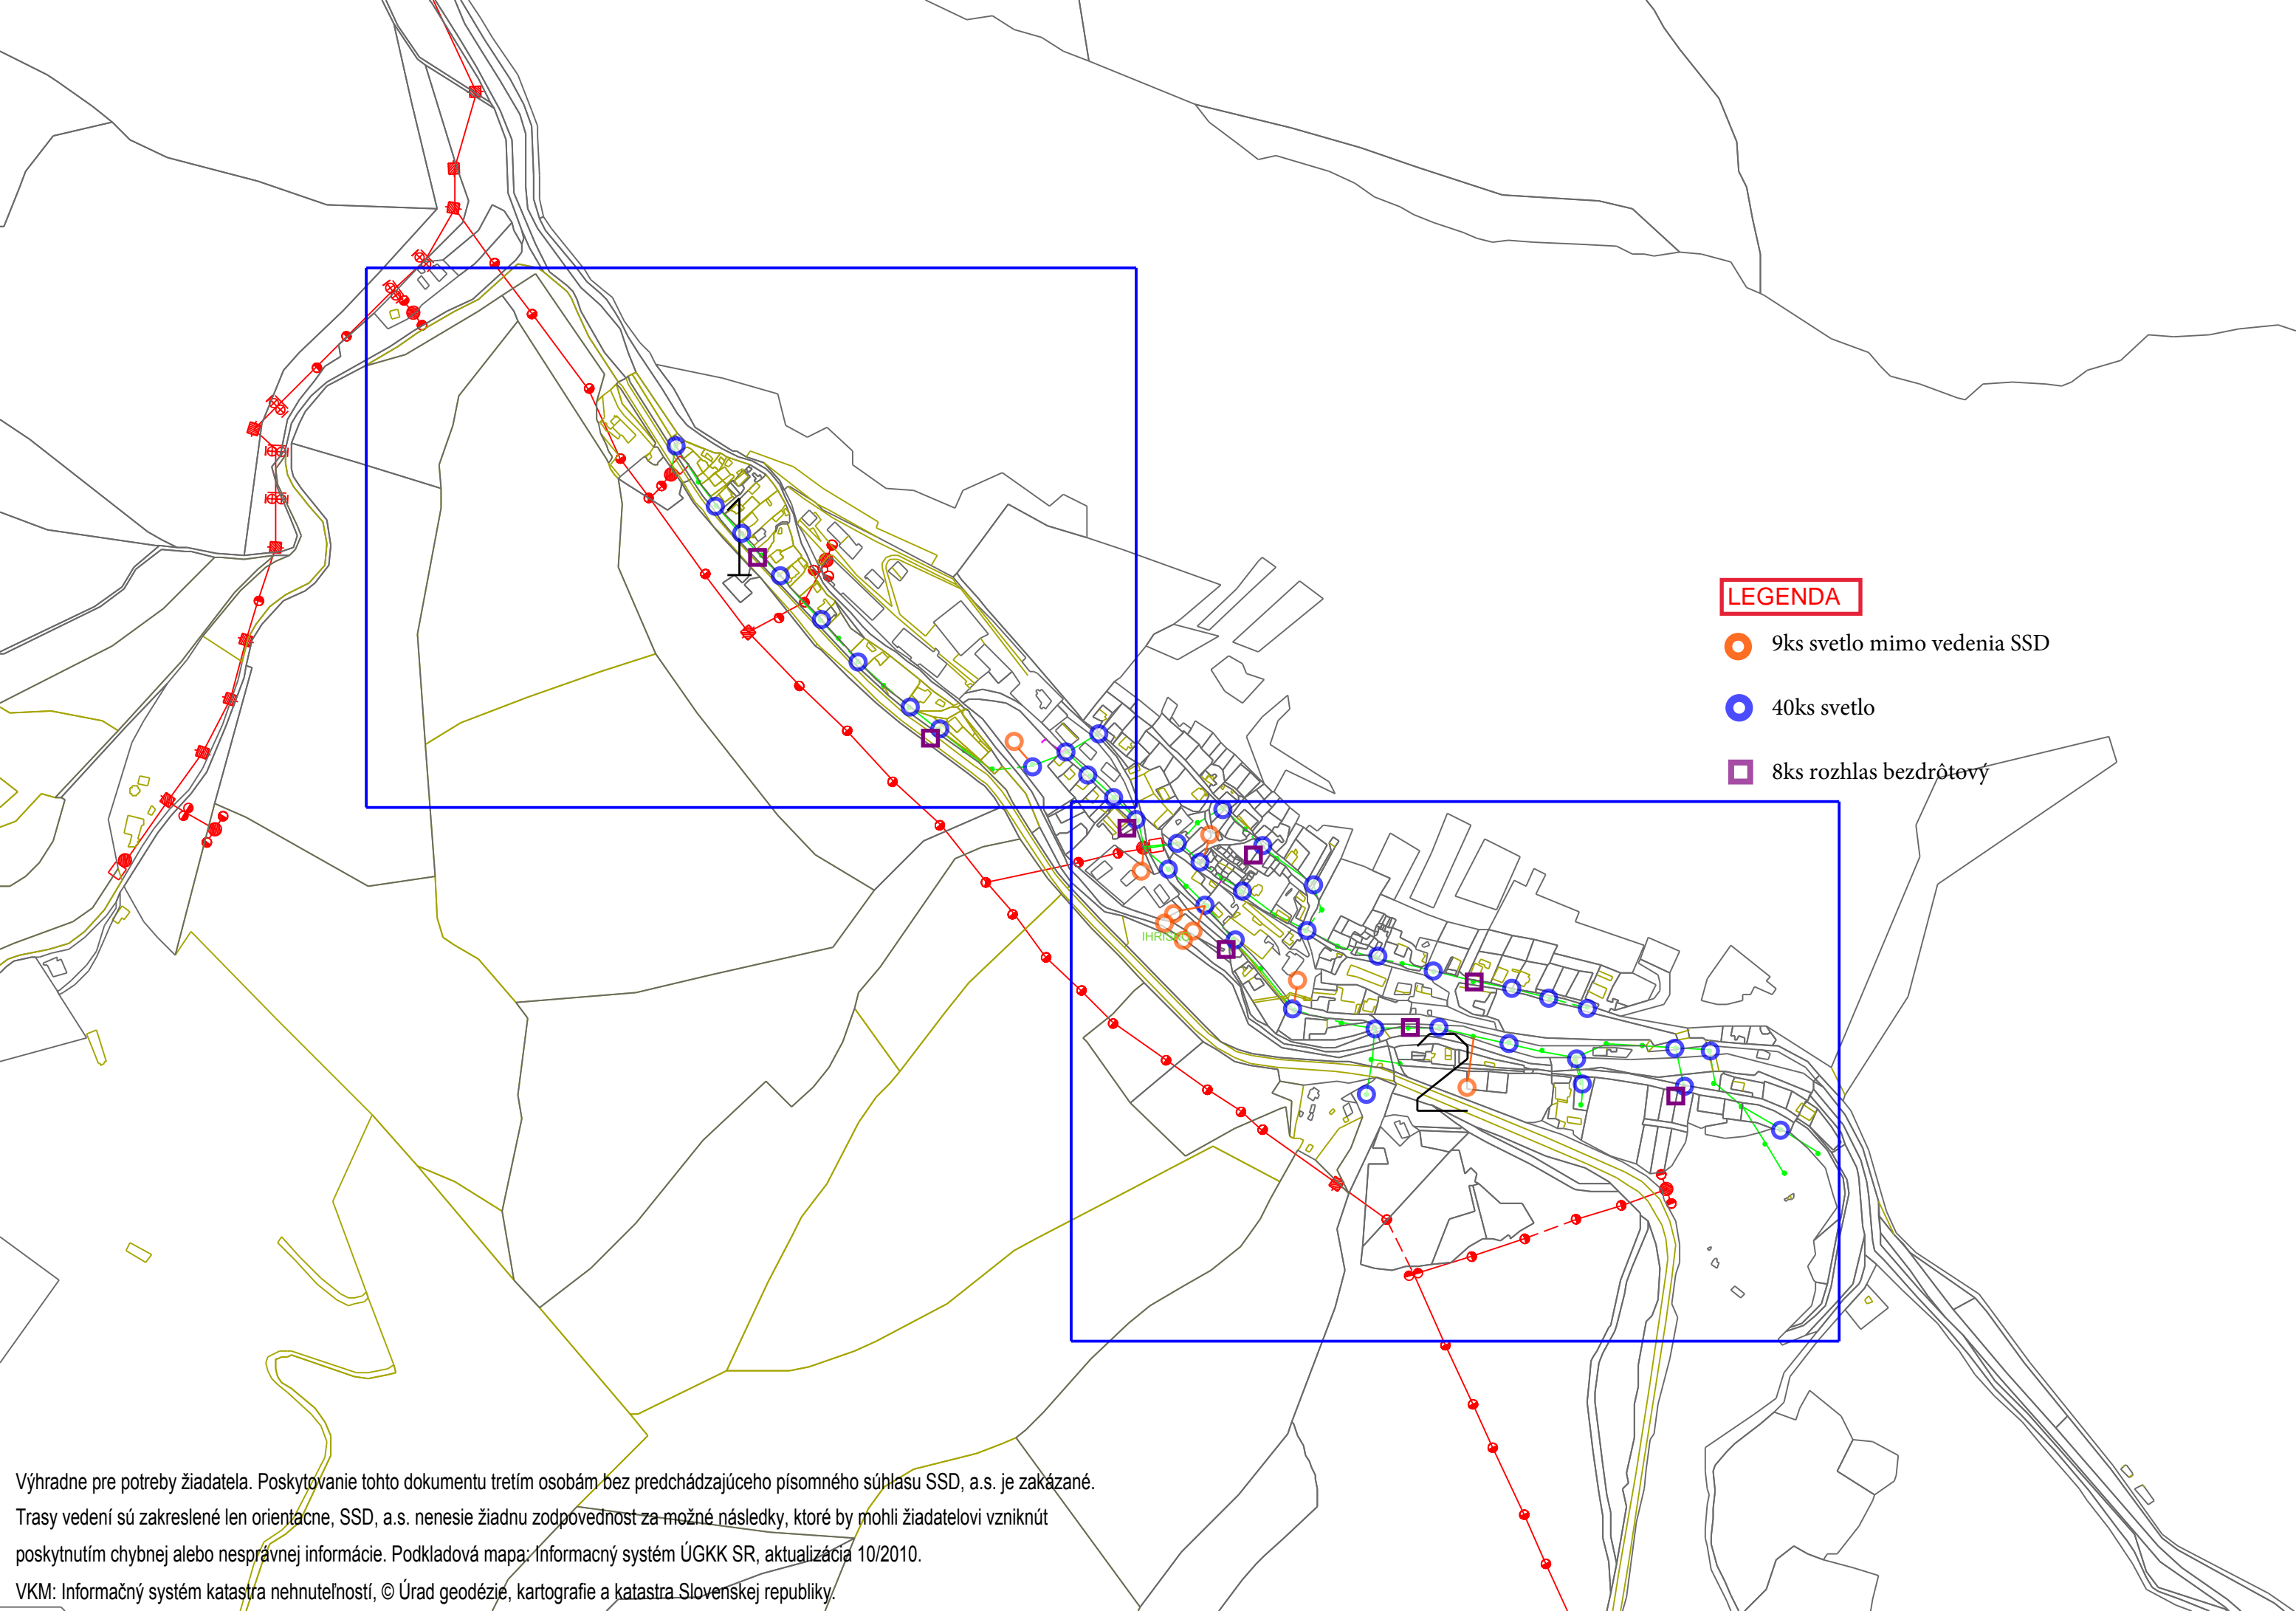

Výhradne pre potreby žiadateľa. Poskytovanie tohto dokumentu tretím osobám bez predchádzajúceho písomného súhlasu SSD, a.s. je zakázané. Trasy vedení sú zakreslené len orientacne, SSD, a.s. nenesie žiadnu zodpovednosť za možné následky, ktoré by mohli žiadateľovi vzniknúť poskytnutím chybných alebo nesprávnych informácií. Podkladová mapa: Informačný systém ÚGKK SR, aktualizácia 10/2010. VKM: Informačný systém katastra nehnuteľností, © Úrad geodézie, kartografie a katastra Slovenskej republiky.

LEGENDA

- Rbez SROZHLAS BEZDROTOVY
8ks
- VO VODIČ VO
- VO+S VODIČ VO + SVETLO
40ks
- SVETLO MIMO ROZVODOV SSD
9ks

Výhradne pre potreby žiadateľa. Poskytovanie tohto dokumentu tretím osobám bez predchádzajúceho písomného súhlasu SSD, a.s. je zakázané.
Trasy vedení sú zakreslené len orientácie, SSD, a.s. nenesie žiadnu zodpovednosť za možné následky, ktoré by mohli žiadateľovi vzniknúť poskytnutím chybné alebo nesprávnej informácie. Podkladová mapa: Informačný systém ÚGKK SR, aktualizácia 10/2010.
VKM: Informačný systém katastra nehnuteľností, © Úrad geodézie, kartografie a katastra Slovenskej republiky.

LEGENDA

- 9ks svetlo mimo vedenia SSD
- 40ks svetlo
- 8ks rozhlas bezdrôtový

Výhradne pre potreby žiadateľa. Poskytovanie tohto dokumentu tretím osobám bez predchádzajúceho písomného súhlasu SSD, a.s. je zakázané.

Trasy vedení sú zakreslené len orientacne, SSD, a.s. nenesie žiadnu zodpovednosť za možné následky, ktoré by mohli žiadateľovi vzniknúť poskytnutím chybné alebo nesprávnej informácie. Podkladová mapa: Informačný systém ÚGKK SR, aktualizácia 10/2010.