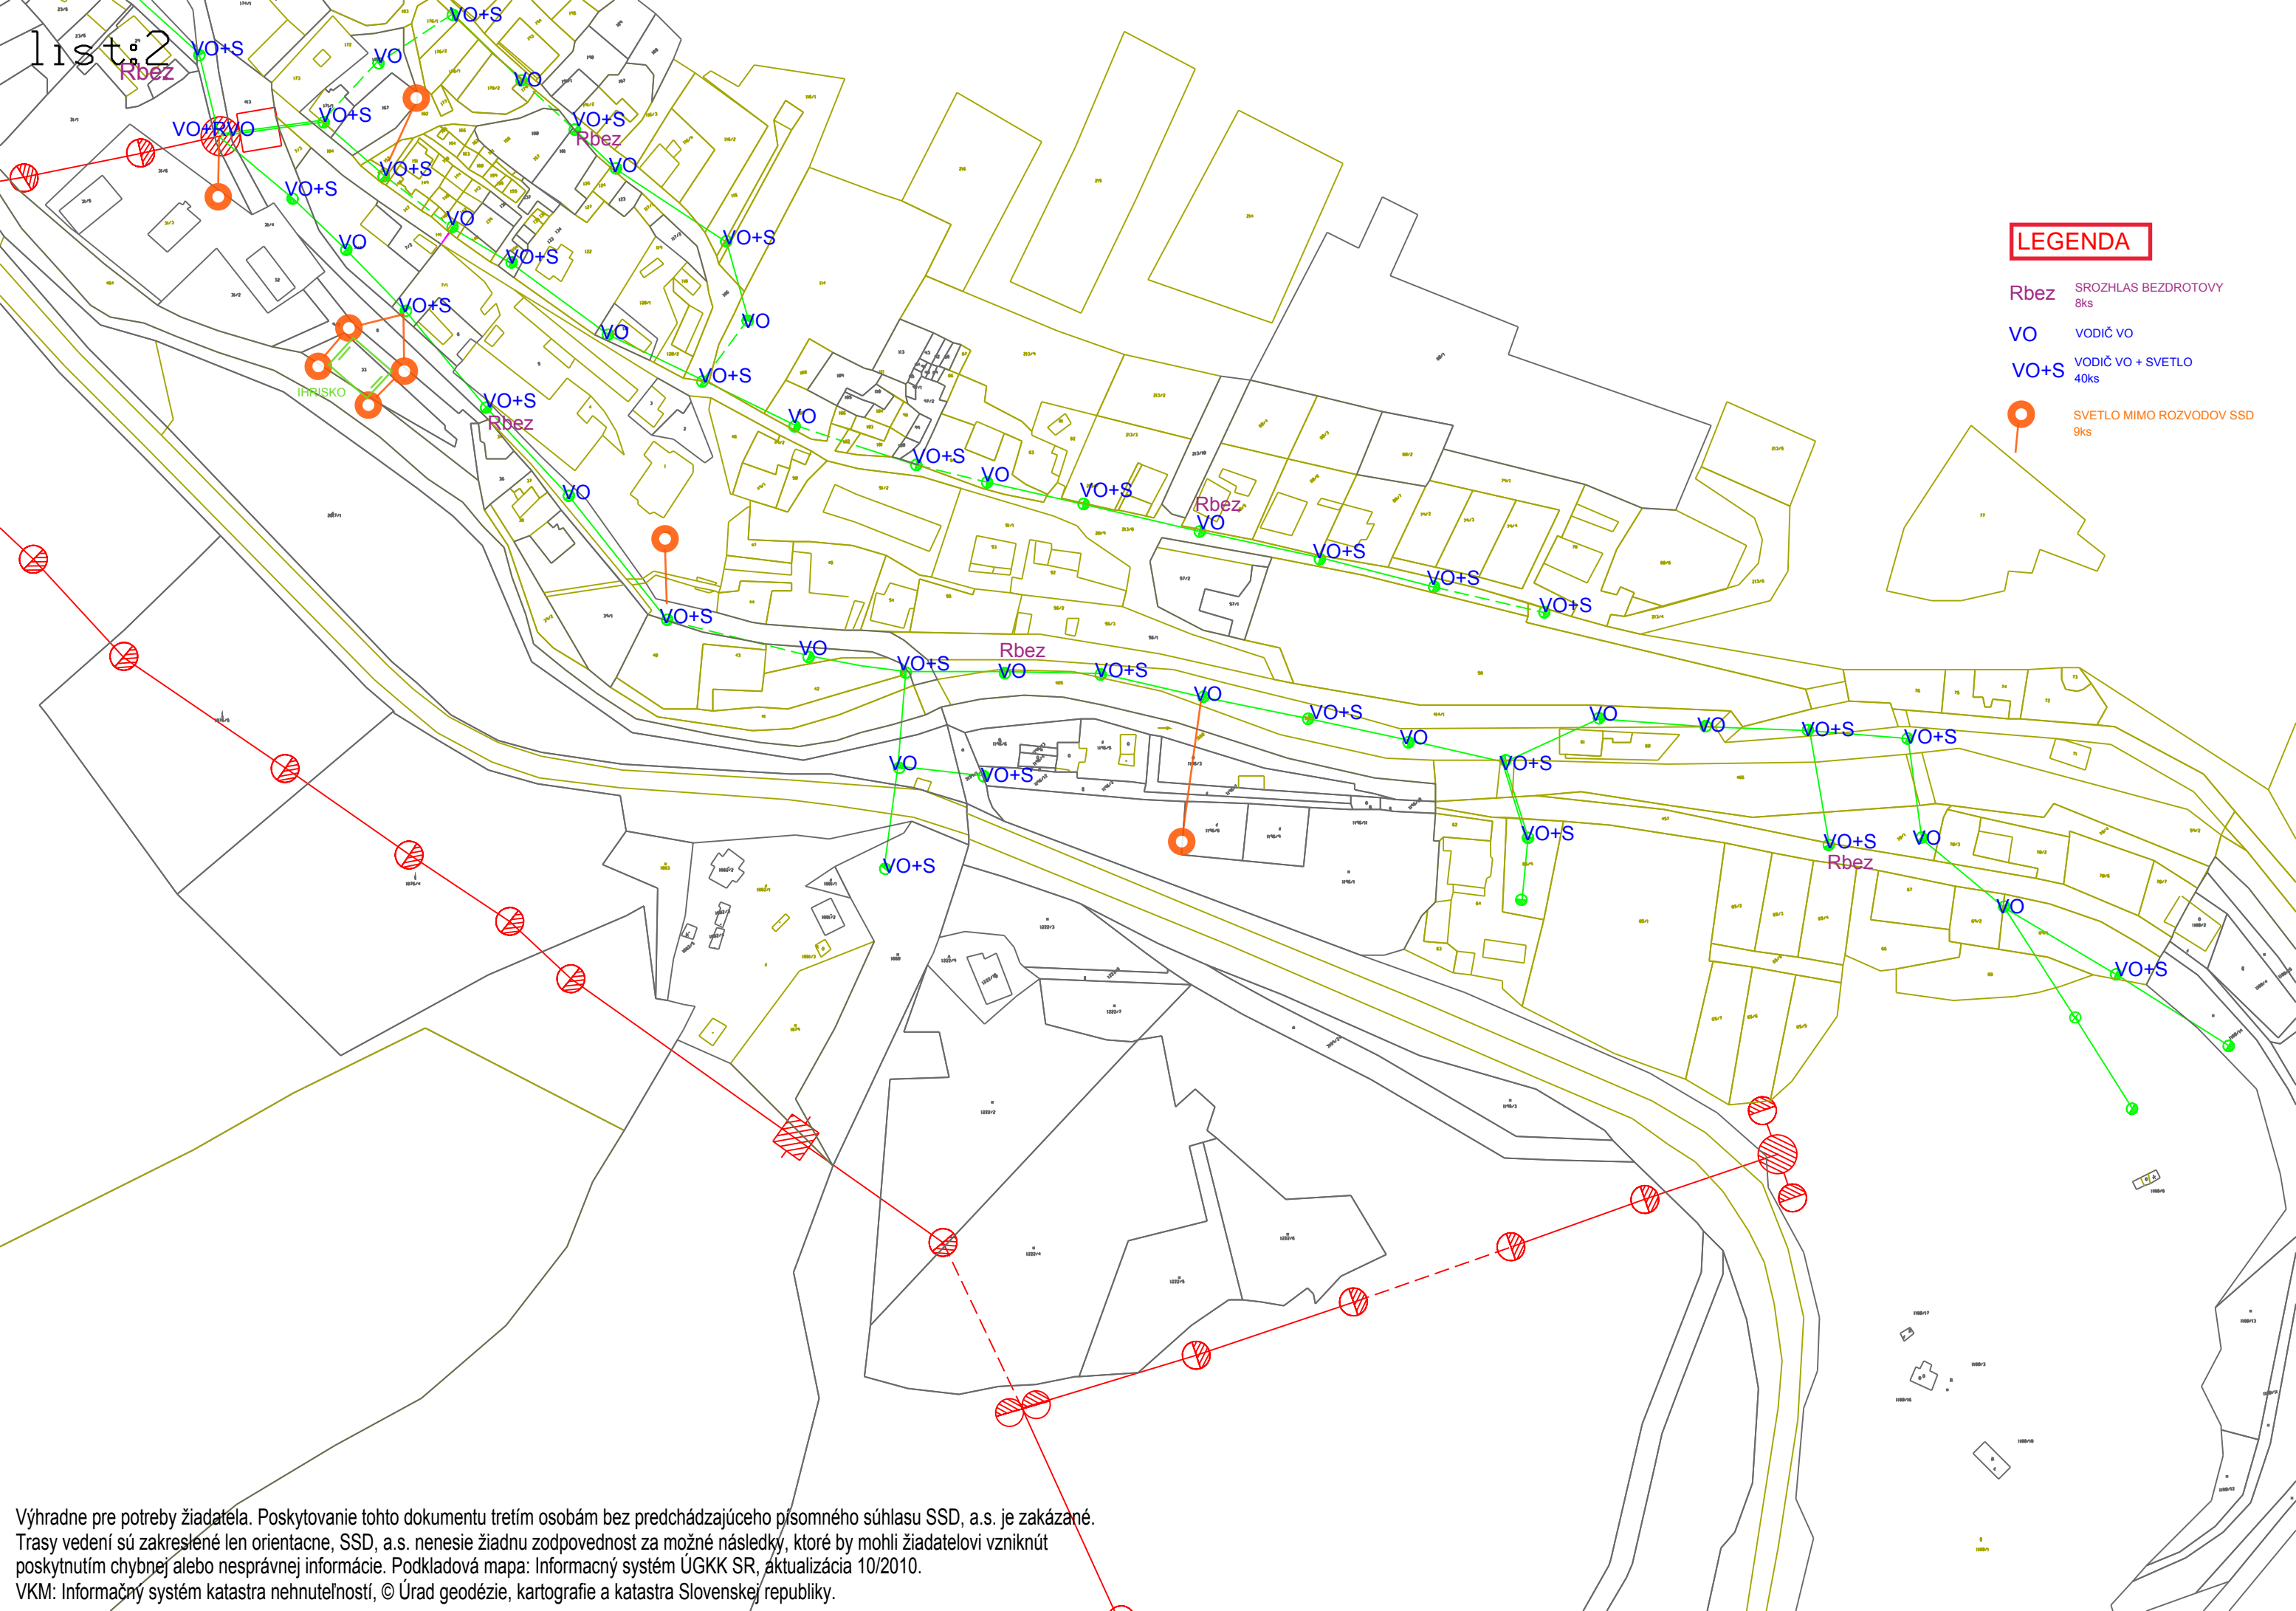

Výhradne pre potreby žiadateľa. Poskytovanie tohto dokumentu tretím osobám bez predchádzajúceho písomného súhlasu SSD, a.s. je zakázané. Trasy vedení sú zakreslené len orientacne, SSD, a.s. nenesie žiadnu zodpovednosť za možné následky, ktoré by mohli žiadateľovi vzniknúť poskytnutím chybných alebo nesprávnych informácií. Podkladová mapa: Informačný systém ÚGKK SR, aktualizácia 10/2010. VKM: Informačný systém katastra nehnuteľností, © Úrad geodézie, kartografie a katastra Slovenskej republiky.

LEGENDA

- Rbez SROZHLAS BEZDROTOVY
8ks
- VO VODIČ VO
- VO+S VODIČ VO + SVETLO
40ks
- SVETLO MIMO ROZVODOV SSD
9ks

Výhradne pre potreby žiadateľa. Poskytovanie tohto dokumentu tretím osobám bez predchádzajúceho písomného súhlasu SSD, a.s. je zakázané.
Trasy vedení sú zakreslené len orientácie, SSD, a.s. nenesie žiadnu zodpovednosť za možné následky, ktoré by mohli žiadateľovi vzniknúť poskytnutím chybné alebo nesprávnej informácie. Podkladová mapa: Informačný systém ÚGKK SR, aktualizácia 10/2010.
VKM: Informačný systém katastra nehnuteľností, © Úrad geodézie, kartografie a katastra Slovenskej republiky.

LEGENDA

- 9ks svetlo mimo vedenia SSD
- 40ks svetlo
- 8ks rozhlas bezdrôtový

Výhradne pre potreby žiadateľa. Poskytovanie tohto dokumentu tretím osobám bez predchádzajúceho písomného súhlasu SSD, a.s. je zakázané.

Trasy vedení sú zakreslené len orientacne, SSD, a.s. nenesie žiadnu zodpovednosť za možné následky, ktoré by mohli žiadateľovi vzniknúť poskytnutím chybné alebo nesprávnej informácie. Podkladová mapa: Informačný systém ÚGKK SR, aktualizácia 10/2010.